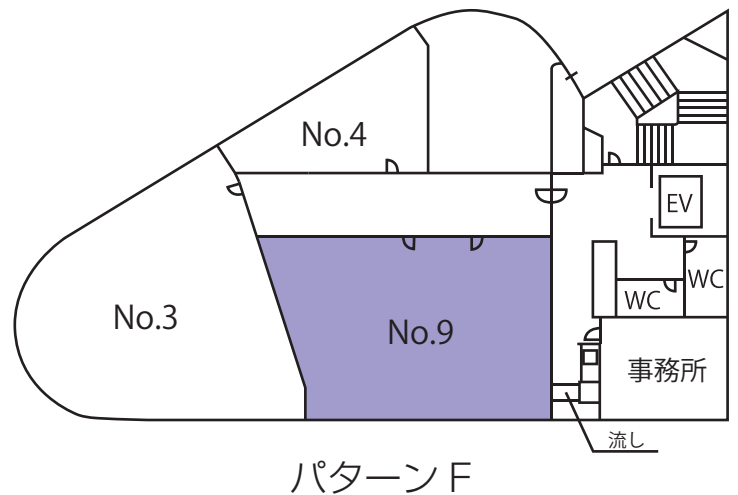

高槻南スクエア

高槻南スクエアは、阪急高槻市駅から近いので、サークル活動、演劇・演奏等の練習場として、展示会、会議、寄席・落語等のイベント会場として、学生のサークルイベントや各種発表会の場としてご利用いただけます。

お申込みにつきましては、
No.1、No.2、No.3、No.9は3ヶ月前より申込受付致します。
No.5、No.6、No.7、No.8は6ヶ月前より申込受付致します。