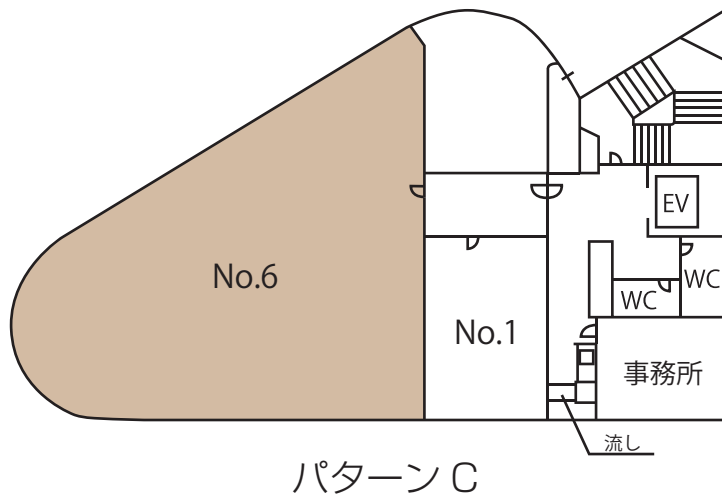

高槻南スクエア

高槻南スクエアは、阪急高槻市駅から近いので、サークル活動、演劇・演奏等の練習場として、展示会、会議、寄席・落語等のイベント会場として、学生のサークルイベントや各種発表会の場としてご利用いただけます。

お申込みにつきましては、
No.1、No.2、No.3、No.9は3ヶ月前より申込受付致します。
No.5、No.6、No.7、No.8は6ヶ月前より申込受付致します。