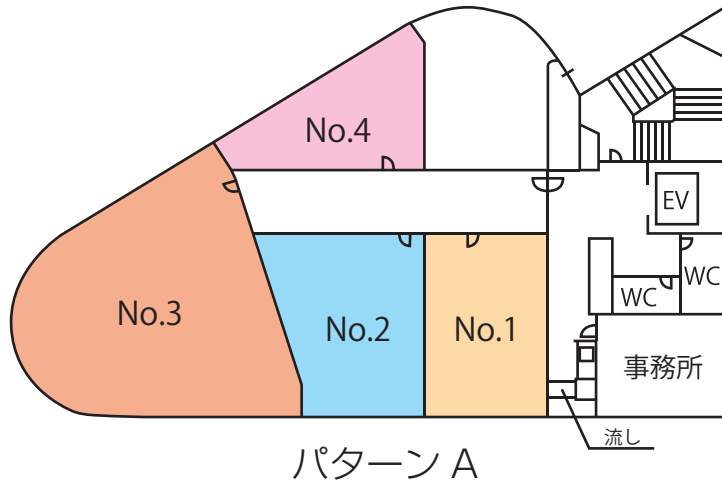

高槻南スクエア

高槻南スクエアは、阪急高槻市駅から近いので、サークル活動、演劇・演奏等の練習場として、展示会、会議、寄席・落語等のイベント会場として、学生のサークルイベントや各種発表会の場としてご利用いただけます。

お申込みにつきましては、
No.1、No.2、No.3、No.9は3ヶ月前より申込受付致します。
No.5、No.6、No.7、No.8は6ヶ月前より申込受付致します。