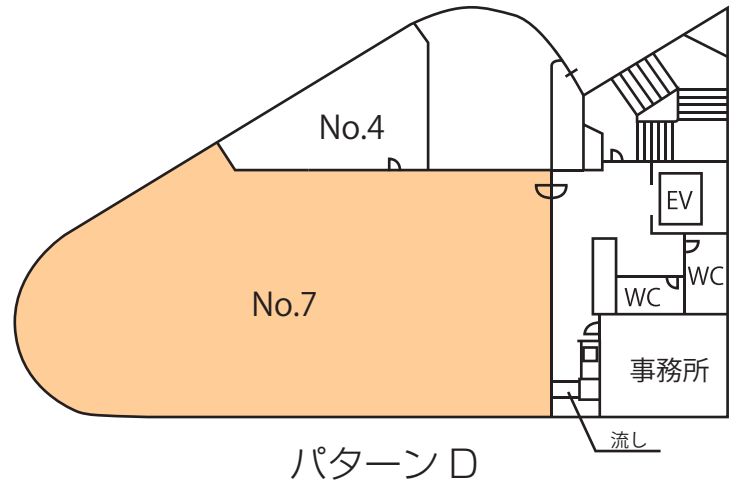

高槻南スクエア

高槻南スクエアは、阪急高槻市駅から近いので、サークル活動、演劇・演奏等の練習場として、展示会、会議、寄席・落語等のイベント会場として、学生のサークルイベントや各種発表会の場としてご利用いただけます。

お申込みにつきましては、
No.1、No.2、No.3、No.9は3ヶ月前より申込受付致します。
No.5、No.6、No.7、No.8は6ヶ月前より申込受付致します。