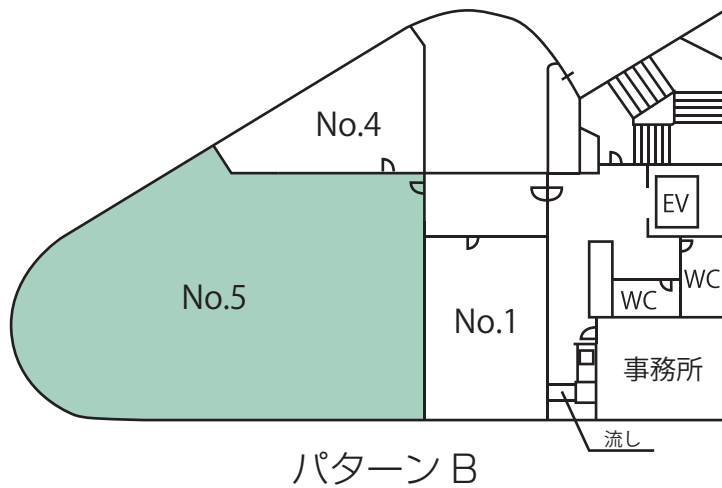

高槻南スクエア

高槻南スクエアは、阪急高槻市駅から近いので、サークル活動、演劇・演奏等の練習場として、展示会、会議、寄席・落語等のイベント会場として、学生のサークルイベントや各種発表会の場としてご利用いただけます。

お申込みにつきましては、
No.1、No.2、No.3、No.9は3ヶ月前より申込受付致します。
No.5、No.6、No.7、No.8は6ヶ月前より申込受付致します。